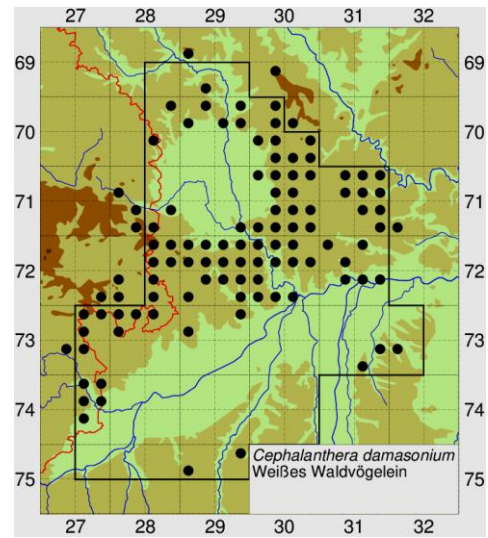

Arge Flora Nordschwaben e.V., Eichendorffplatz 2A, 86720 Nördlingen

Orchidee des Jahres 2017

2. Januar 2017

Liebe Mitglieder und Freunde der Flora,

auf der Rückseite finden Sie unser Jahresprogramm für 2017.

Kartierdaten von 1989 bis 2016

- 701 bis ...
- 651 bis 700
- 601 bis 650
- 551 bis 600
- 501 bis 550
- 451 bis 500
- 401 bis 450
- 351 bis 400
- 301 bis 350
- 251 bis 300
- 201 bis 250
- 151 bis 200
- 101 bis 150
- 051 bis 100
- 001 bis 050