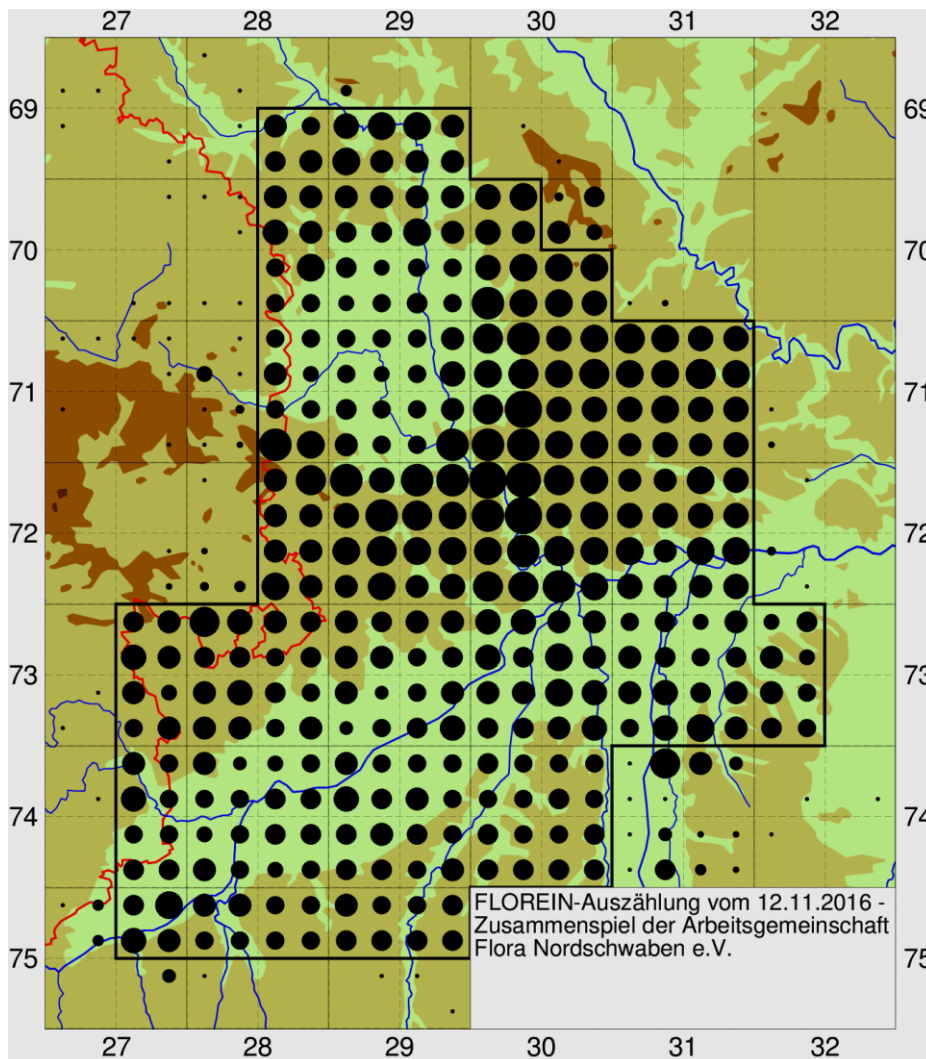

Arge Flora Nordschwaben e.V., Eichendorffplatz 2A, 86720 Nördlingen

Orchidee des Jahres 2017

2. Januar 2017

Liebe Mitglieder und Freunde der Flora,

auf der Rückseite finden Sie unser Jahresprogramm für 2017.

Kartierdaten von 1989 bis 2016

- 701 bis ...
- 651 bis 700
- 601 bis 650
- 551 bis 600
- 501 bis 550
- 451 bis 500
- 401 bis 450
- 351 bis 400
- 301 bis 350
- 251 bis 300
- 201 bis 250
- 151 bis 200
- 101 bis 150
- 051 bis 100
- 001 bis 050